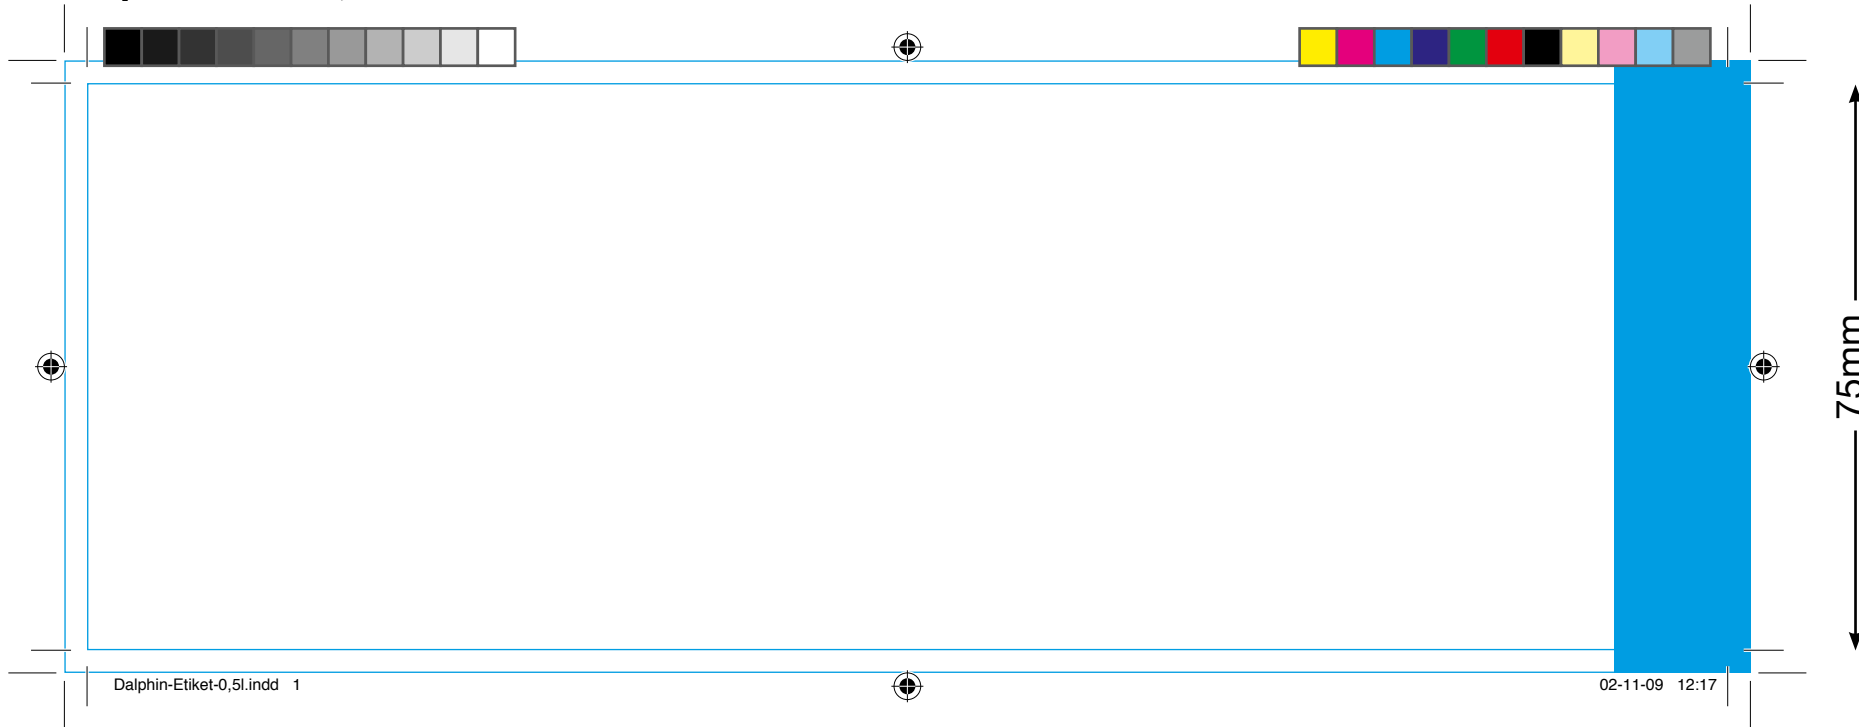

### Dalphin etiket 0,5 liter

3mm afloop      217mm      15mm

 = overlapping (mag niet voorzien zijn van een laklaag)