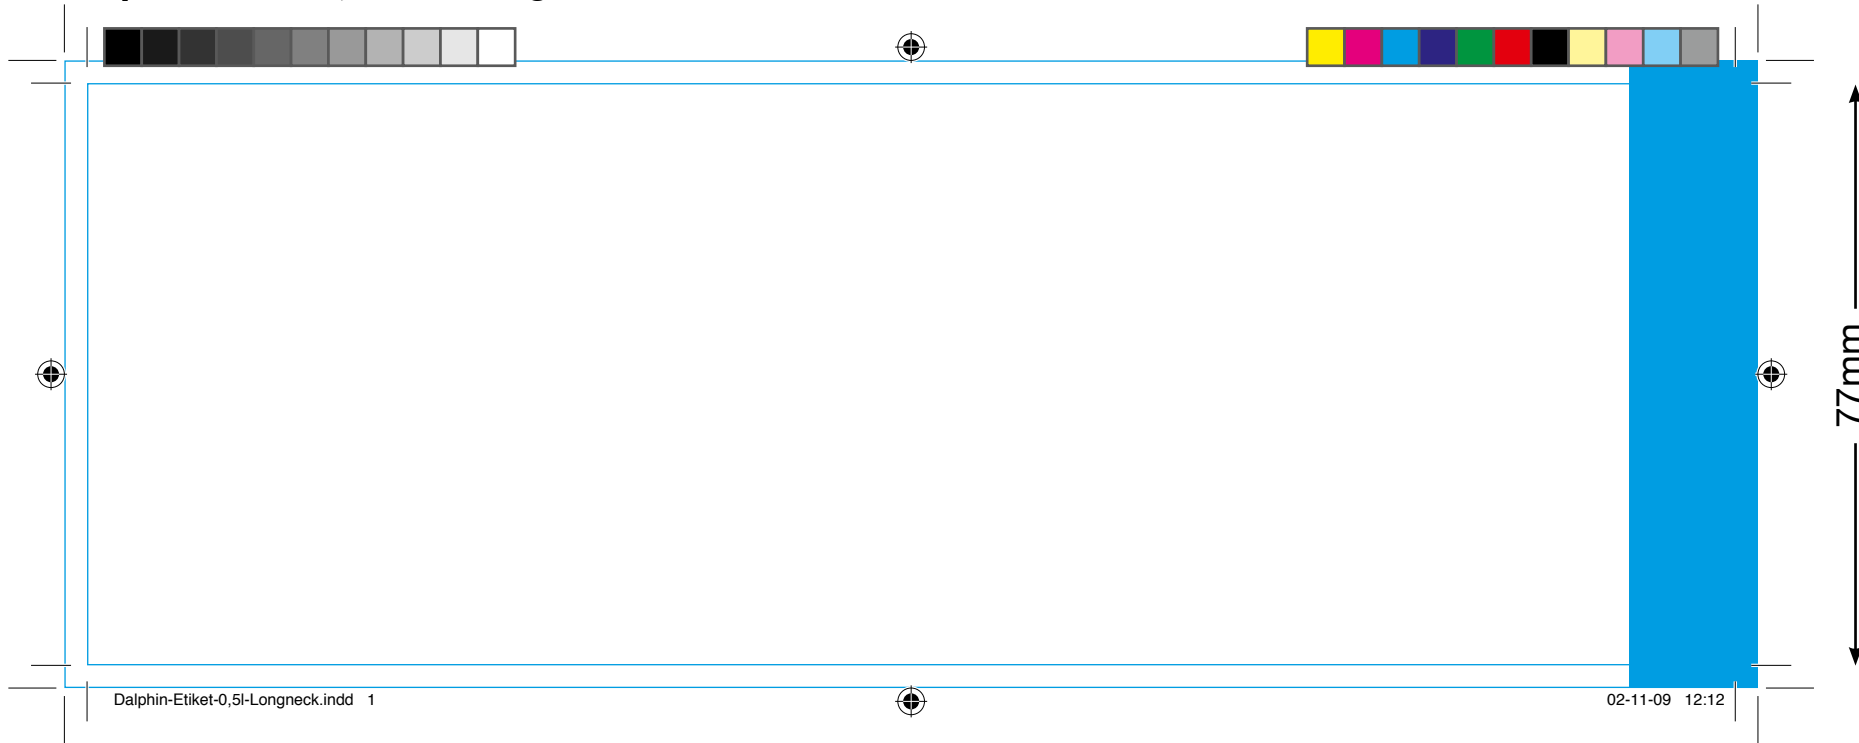

Dalphin etiket 0,5 liter Longneck

3mm afloop 218mm 14mm

 = overlapping (mag niet voorzien zijn van een laklaag)